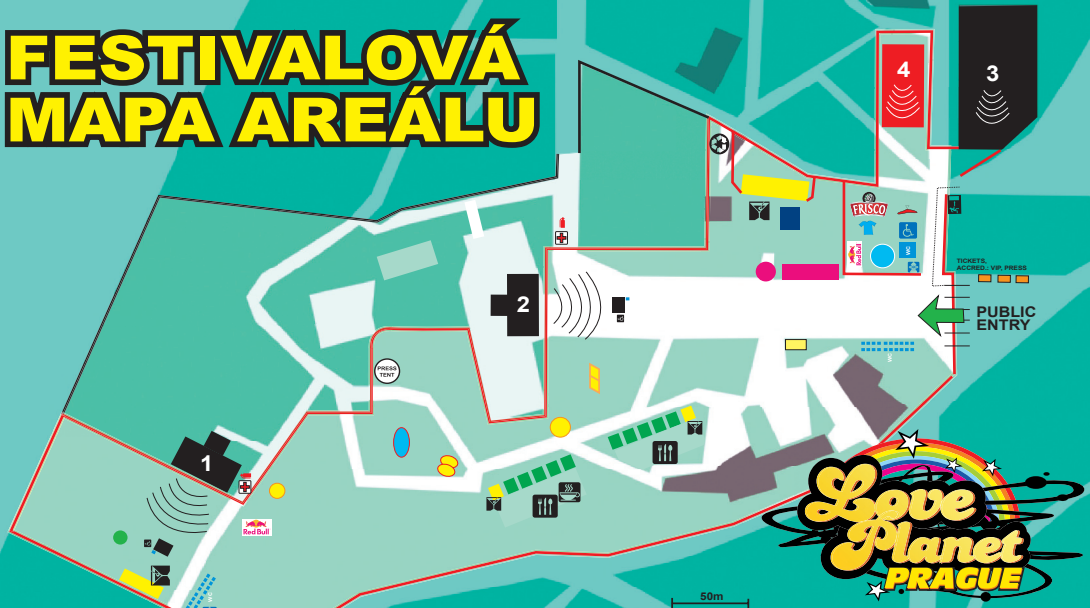

# FESTIVALOVÁ MAPA AREÁLU

## LEGENDA:

- |  |                     |  |                    |  |  |                    |  |                             |
|--|---------------------|--|--------------------|--|--|--------------------|--|-----------------------------|
|  | RED BULL BAR        |  | LIPTON HRISTE      |  |  | T - MOBILE CAFÉ    |  | AMBULANCE                   |
|  | MATTONI BAR         |  | T - MOBILE CAFÉ    |  |  | LIPTON BAR         |  | FIRE BRIGADE                |
|  | LIPTON BAR          |  | PU NAFUKOVACÍ STAN |  |  | LIPTON NAFUKOVADLO |  | PLATFORM                    |
|  | MATTONI NAFUKOVADLO |  | WC / WATER         |  |  | DANCE STAGE        |  | WASTE DISPOSAL POINT        |
|  | MATTONI NAFUKOVADLO |  | SEATING AREA       |  |  | RED BULL CLINIC    |  | OFFICIAL BAND MERCHANDISING |
|  | FRISCO ZONA         |  | FOOD AREA          |  |  | VODKA TENT         |  | ŠATNA PRO NÁVŠTĚVNÍKY       |
|  | RED BULL CLINIC     |  | BAR AREA           |  |  |                    |  |                             |
|  | VODKA TENT          |  |                    |  |  |                    |  |                             |